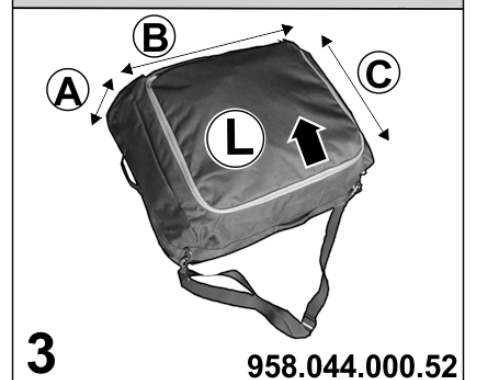

Porsche Tequipment

Ⓐ 150 mm 5,9 inch
 Ⓑ 540 mm 21,2 inch
 Ⓒ 370 mm 15,5 inch
 Ⓓ 230 mm 9,0 inch

Ⓐ 230 mm 9,0 inch
 Ⓑ 740 mm 29,1 inch
 Ⓒ 410 mm 16,1 inch

Ⓐ 230 mm 9,0 inch
 Ⓑ 630 mm 24,8 inch
 Ⓒ 530 mm 20,8 inch