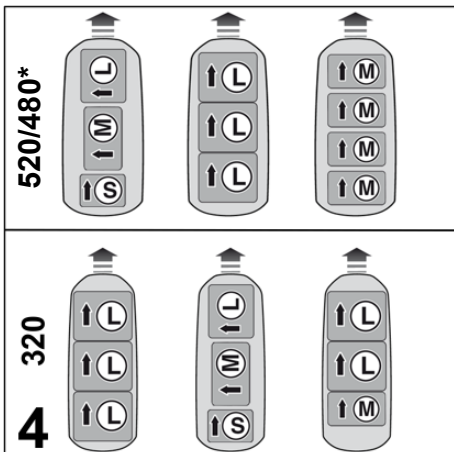

Porsche Tequipment

Ⓐ 150 mm 5,9 inch
 Ⓑ 540 mm 21,2 inch
 Ⓒ 370 mm 15,5 inch
 Ⓓ 230 mm 9,0 inch

Ⓐ 230 mm 9,0 inch
 Ⓑ 740 mm 29,1 inch
 Ⓒ 410 mm 16,1 inch

Ⓐ 230 mm 9,0 inch
 Ⓑ 630 mm 24,8 inch
 Ⓒ 530 mm 20,8 inch