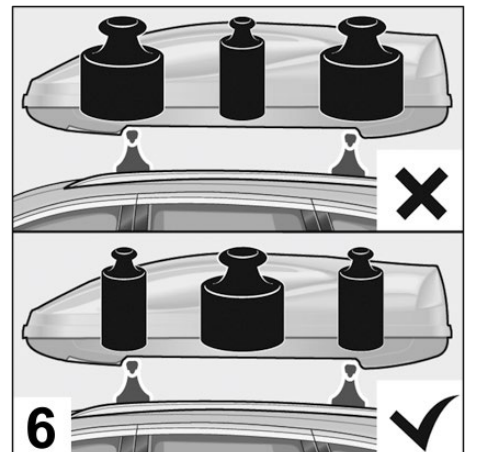

Porsche Tequipment

Ⓐ 150 mm 5,9 inch
 Ⓑ 540 mm 21,2 inch
 Ⓒ 370 mm 15,5 inch
 Ⓓ 230 mm 9,0 inch

Ⓐ 230 mm 9,0 inch
 Ⓑ 740 mm 29,1 inch
 Ⓒ 410 mm 16,1 inch

Ⓐ 230 mm 9,0 inch
 Ⓑ 630 mm 24,8 inch
 Ⓒ 530 mm 20,8 inch