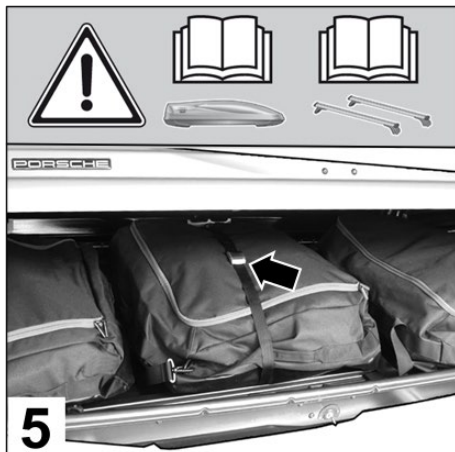

Porsche Tequipment

Ⓐ 150 mm 5,9 inch
 Ⓑ 540 mm 21,2 inch
 Ⓒ 370 mm 15,5 inch
 Ⓓ 230 mm 9,0 inch

Ⓐ 230 mm 9,0 inch
 Ⓑ 740 mm 29,1 inch
 Ⓒ 410 mm 16,1 inch

Ⓐ 230 mm 9,0 inch
 Ⓑ 630 mm 24,8 inch
 Ⓒ 530 mm 20,8 inch