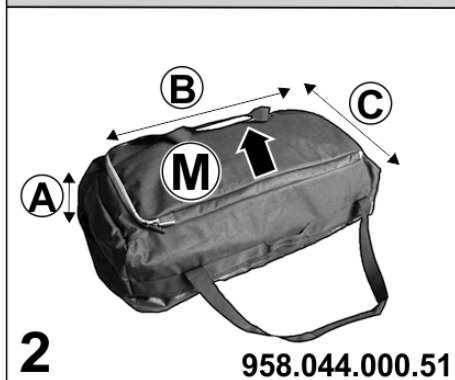

Porsche Tequipment

Ⓐ 150 mm 5,9 inch
 Ⓑ 540 mm 21,2 inch
 Ⓒ 370 mm 15,5 inch
 Ⓓ 230 mm 9,0 inch

Ⓐ 230 mm 9,0 inch
 Ⓑ 740 mm 29,1 inch
 Ⓒ 410 mm 16,1 inch

Ⓐ 230 mm 9,0 inch
 Ⓑ 630 mm 24,8 inch
 Ⓒ 530 mm 20,8 inch